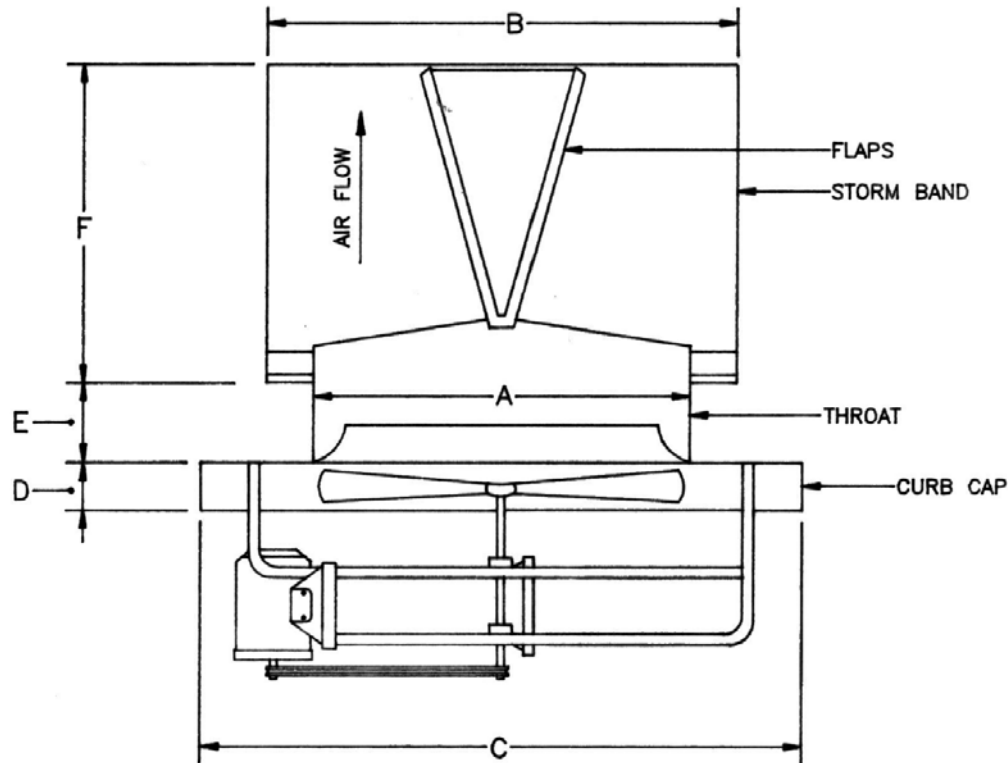

MODEL UBVL BELT DRIVE LOW SILHOUETTE

Model Size	A	B	C	D	E	F	Prop. Size
UBVL-24	25	30	39 SQ.	2 1/2	3	19	24
UBVL-30	31	36	45 SQ.	2 1/2	3	22	30
UBVL-36	37	42	51 SQ.	2 1/2	3	25	36
UBVL-42	43	48	57 SQ.	2 1/2	3	27	42
UBVL-48	49	54	63 SQ.	2 1/2	3	30	48
UBVL-54	55	60	69 SQ.	2 1/2	3	36	54
UBVL-60	61	66	75 SQ.	2 1/2	3	42	60